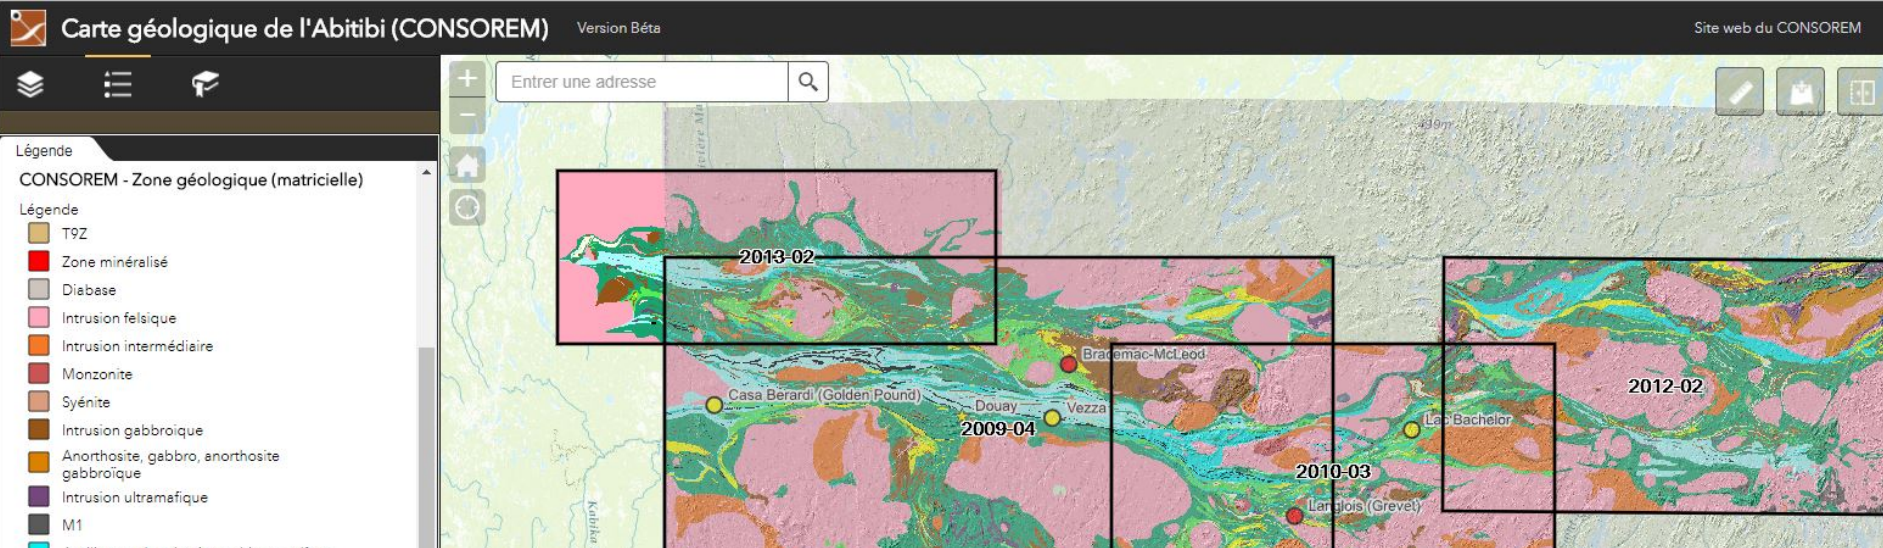

B. Poirier

P.L. Bilodeau

**Chercheurs associés, consultants,
membres, etc.**

Outils tangibles pour l'exploration

221 outils développés depuis 2000

Outils de ciblage (5 400 cibles)

Outils méthodologiques

Outils d'aide à l'interprétation

LITHOMODELEUR

Transfert

415 activités de transferts depuis 2000

- Forum Technologique
- Forum UQAM
- Ateliers de formation
- Excursions géologiques
- Participation à Québec Mines
- Diffusion de projets et de présentations sur le web

PORTAIL CARTOGRAPHIQUE CONSOREM

- Données interprétées par les chercheurs:
 - les couloirs de déformations;
 - les traces axiales,
 - les zones géologiques.

Accueil

suivez-nous

CONSOREM

Consortium de recherche
en exploration minérale