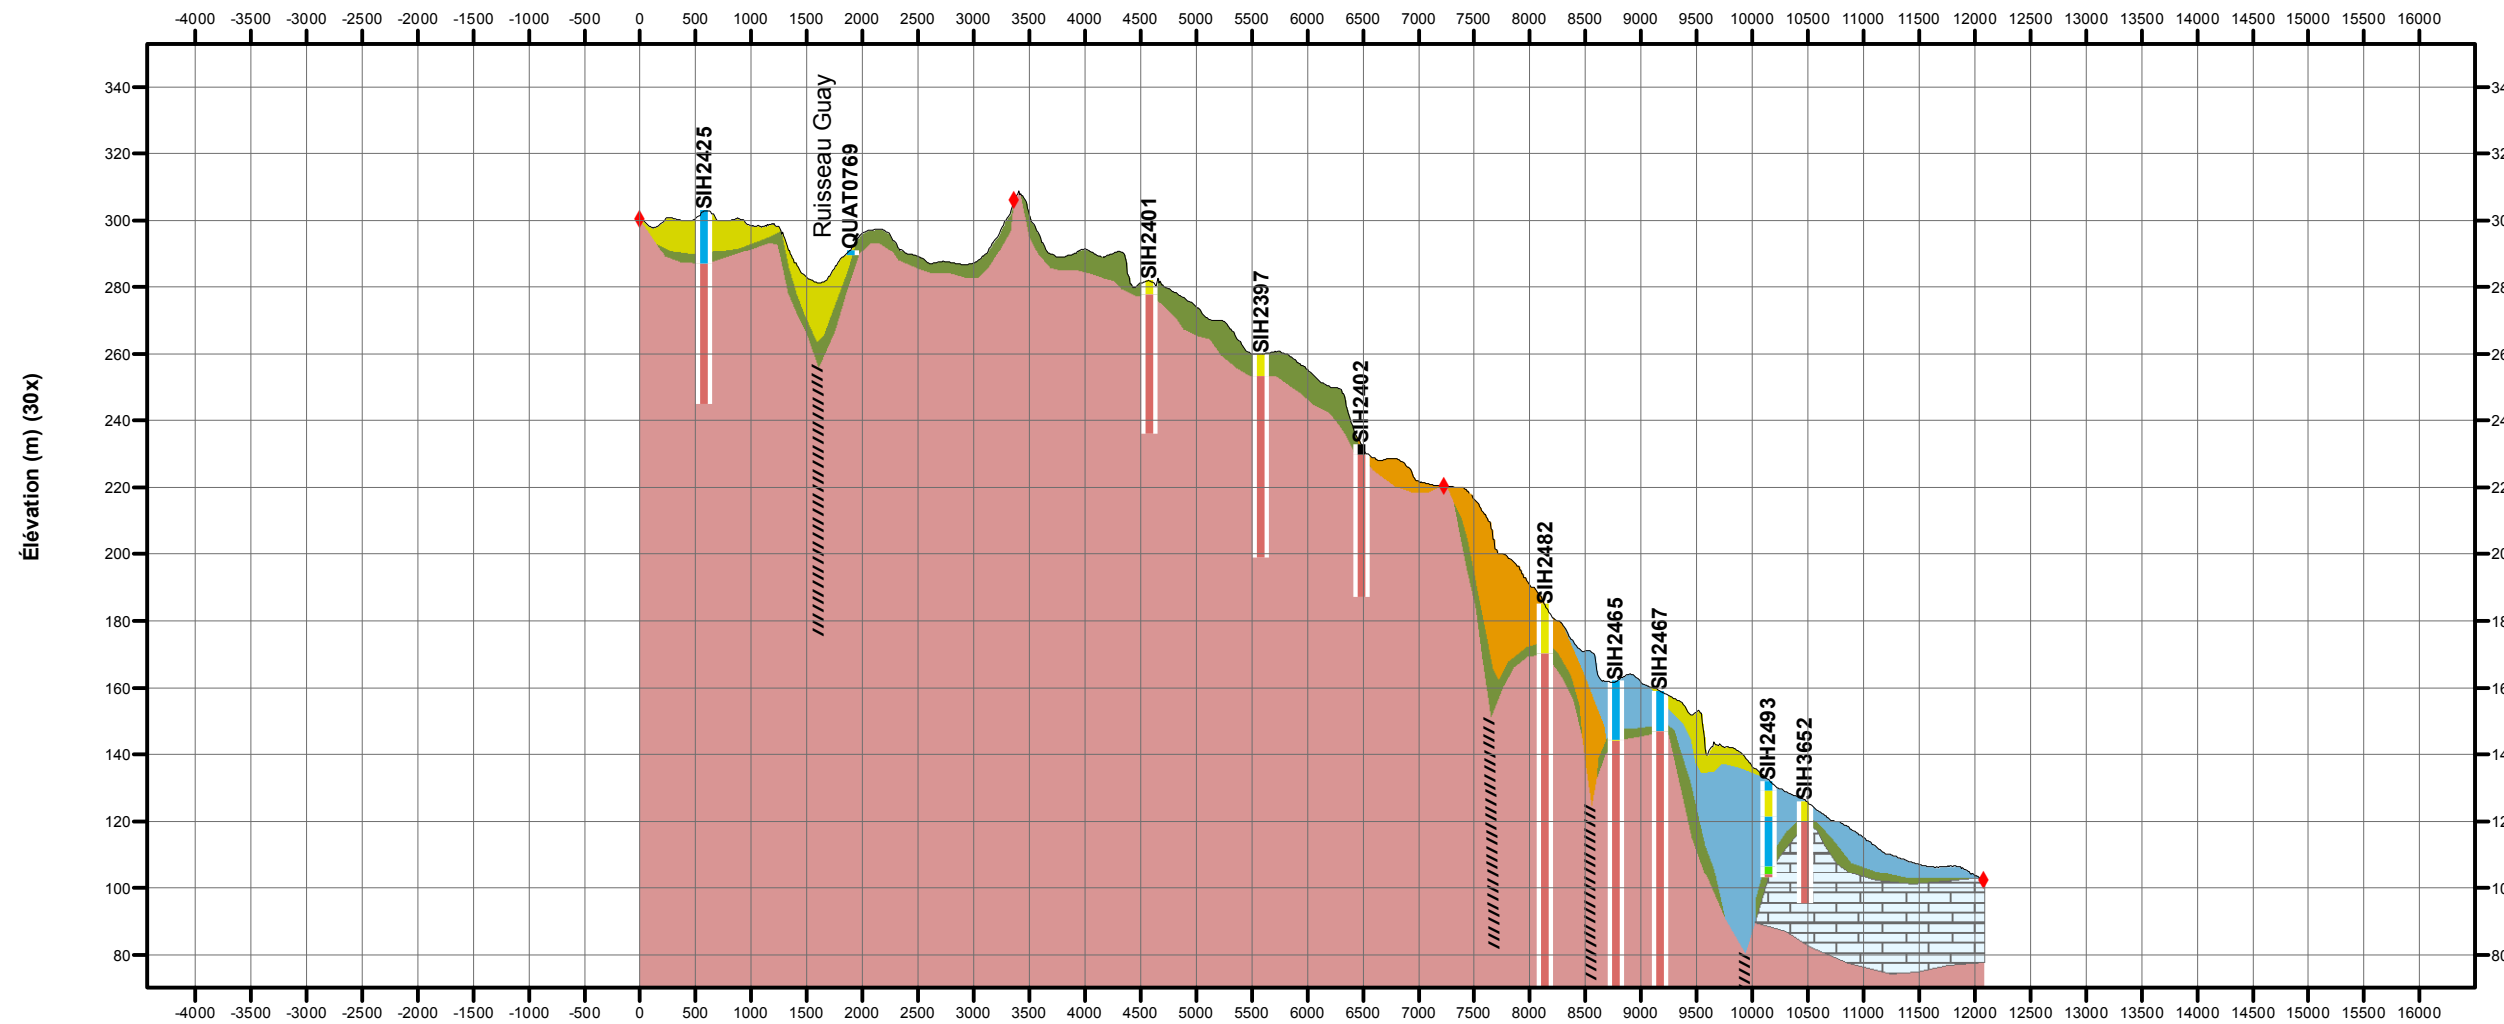

Coupe stratigraphique R-R'
Coupe #718

Légende de la coupe

- Station
Forage, puits, levé géophysique, tranchée ou coupe
- Unité géologique**
- Sable
- Argile
- Gravier
- Till
- Roc
- Calcaire
- Inconnu/Autres
- Affleurement
- Faille ductile
- Dépôt organique présent en surface

SUD-OUEST
R

NORD-EST
R'

Coupe stratigraphique R-R' - Coupe #18
SAGUENAY-LAC-SAINT-JEAN
 QUÉBEC